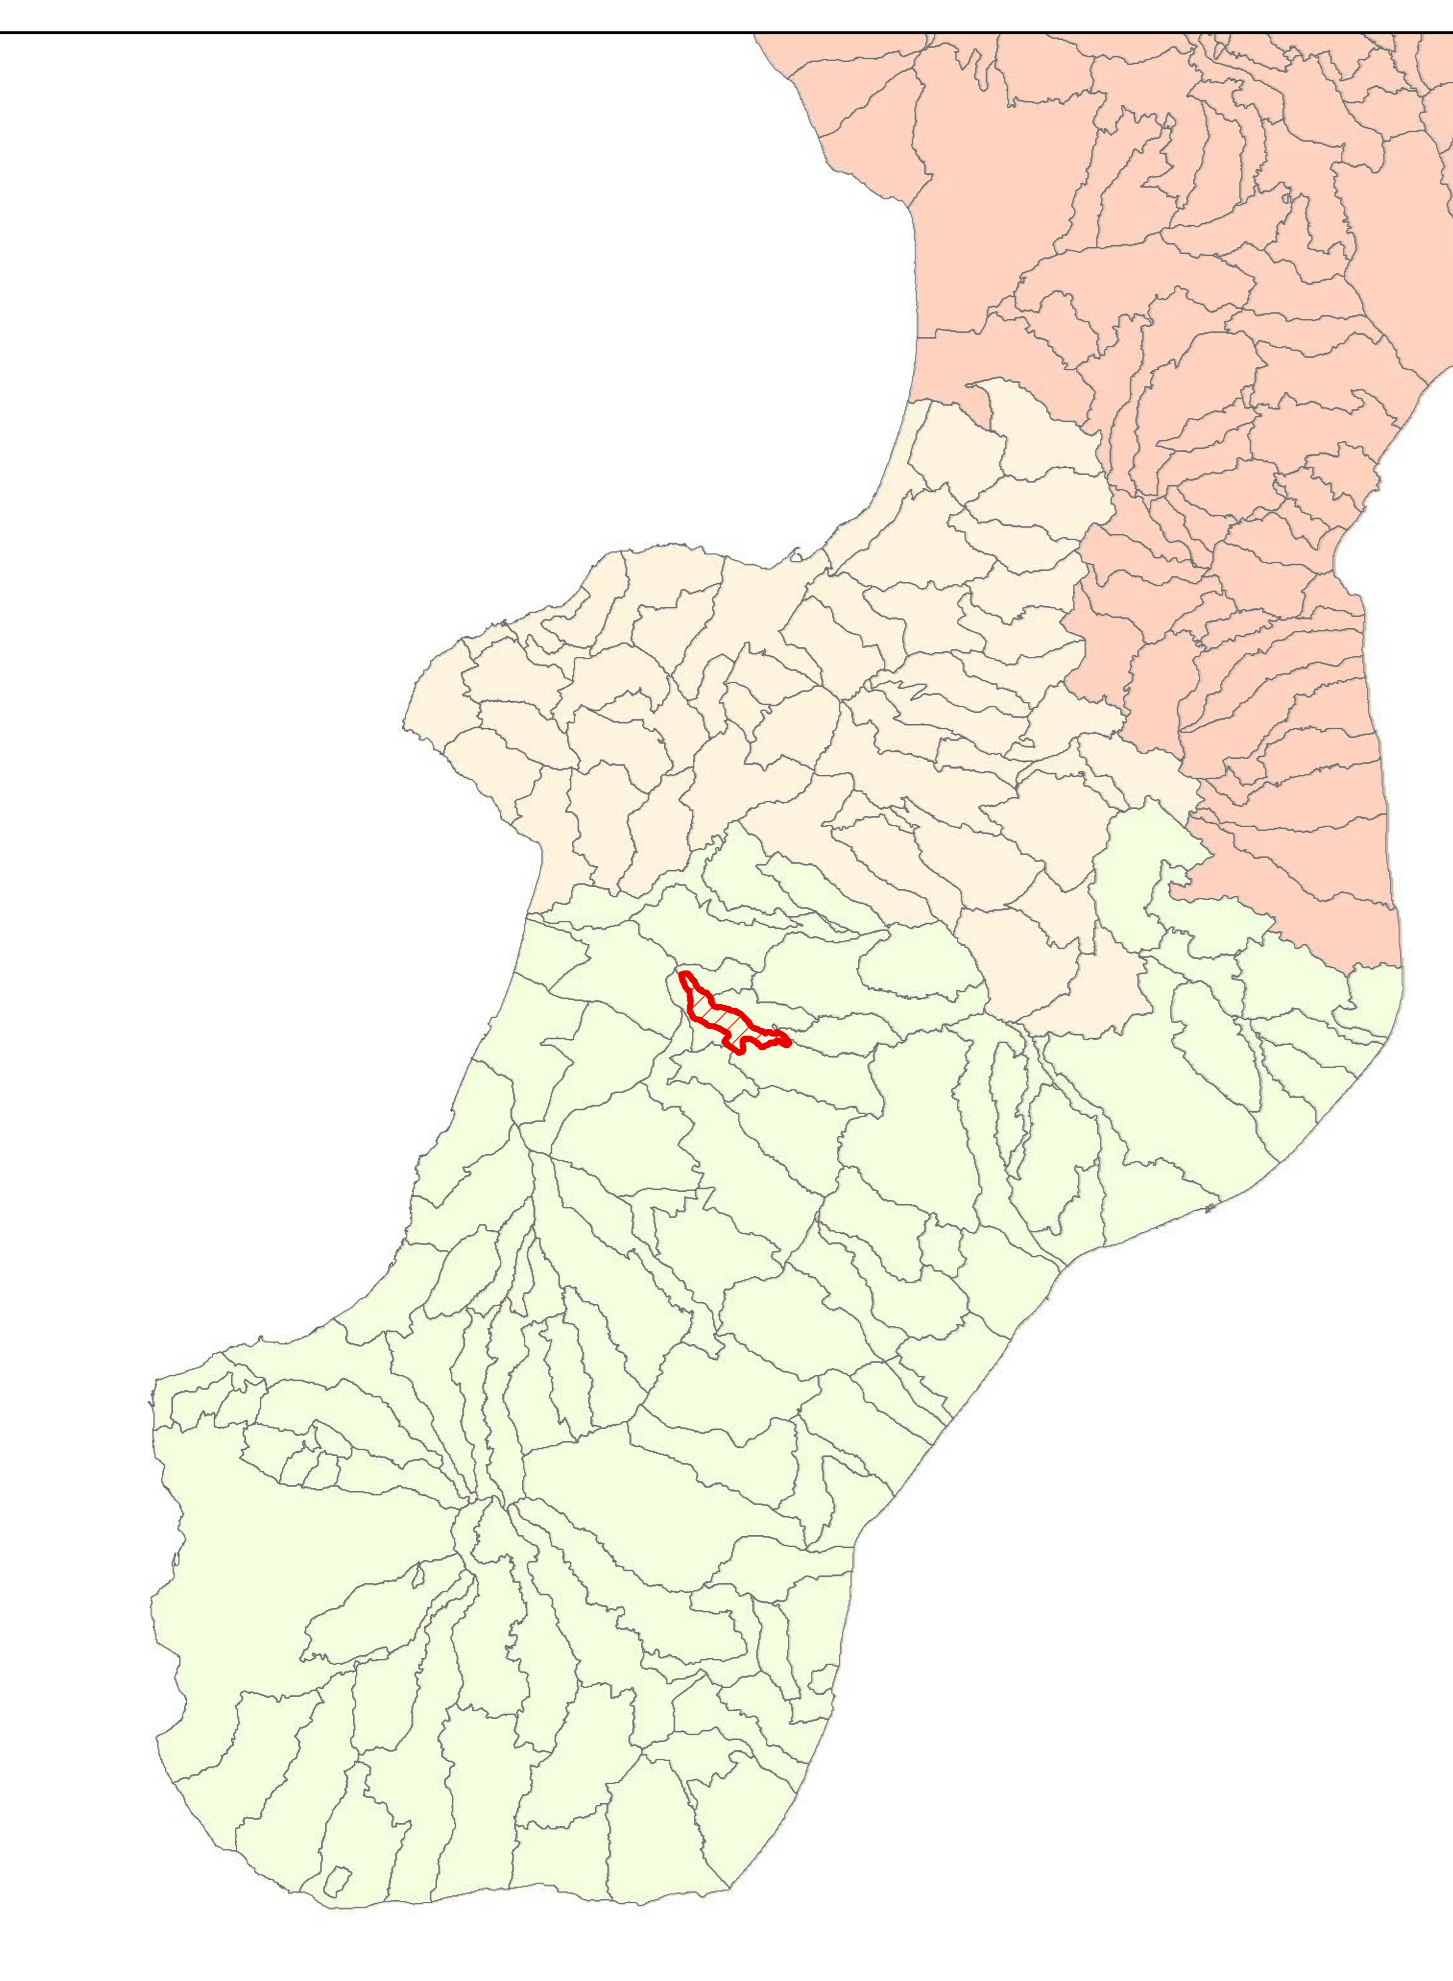

Comune di Anioia
Città Metropolitana di Reggio Calabria
P. S. C.
Piano Strutturale Comunale
LEGGE URBANISTICA REGIONALE N. 30/2000 art. 10.1

Il Sindaco
Alessandro Demarzo

DOCUMENTO PRELIMINARE

QUADRO CONOSCITIVO

Elaborato **QN - Inquadramento Territoriale**

Esperti Incaricati

Marzo 2025

Legenda

- Comuni della provincia di Reggio Calabria
- Comune di Anioia
- Parco Nazionale dell'Aspromonte
- PIANA DI GIOIA TAURO
- Comuni Limitrofi
- Porto di Gioia Tauro

RETE STRADALE

- Autostrada A3
- Strada Statale
- Stada SS106 (nuova)
- Strade Provinciali e Comunali
- SGC IONIO-TIRRENO

RETE FERROVIARIA RFI

- Reggio Calabria - Battipaglia
- Reggio Calabria - Metaponto

RETE FERROVIARIA REGIONALE

- PALMI - GIOIA TAURO - CINQUEFRONDI

RETE IDROGRAFICA

- Asta 7 livello cod. Horton
- Asta 6 livello cod. Horton
- Asta 5 livello cod. Horton
- Asta 4 livello cod. Horton
- Bacino Idrografico del Fiume Mesima

Scala 1:50.000